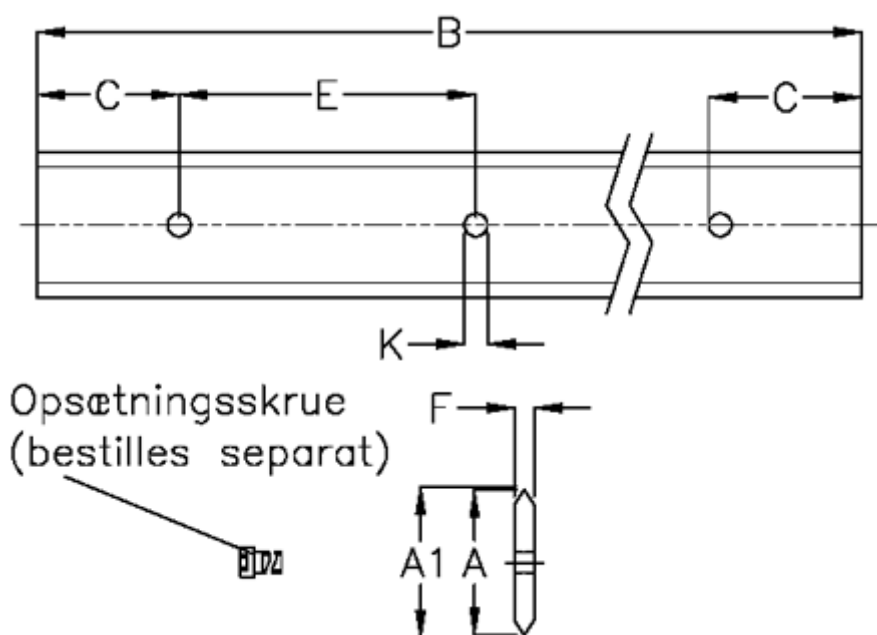

Varenummer: 0591241076  
Beskrivelse: Hepco SL2 profilskinne  
SS S 50-1076

## Mål

A = 50  
A1 = 50.83  
B = 1076  
C = 43.0  
E = 90  
F = 4.7  
For leje = 25  
For skrue = M6x16

K = 7.0  
vægt kg/1000 = 1700